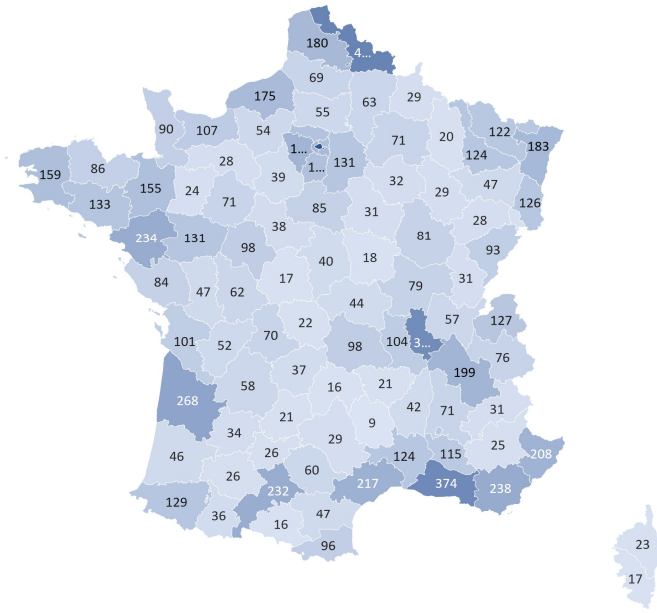

Country	District	County	Department	Effectif de
France	Bourg-en-Bresse	Auvergne-Rhône-Alpes	Ain	57
France	Laon	Hauts-de-France	Aisne	63
France	Moulins	Auvergne-Rhône-Alpes	Allier	44
France	Digne-les-Bains	Provence-Alpes-Côte d'Azur	Alpes-de-Haute-Provence	25
France	Gap	Provence-Alpes-Côte d'Azur	Hautes-Alpes	31
France	Nice	Provence-Alpes-Côte d'Azur	Alpes-Maritimes	208
France	Privas	Auvergne-Rhône-Alpes	Ardèche	42
France	Charleville-Mézières	Grand Est	Ardennes	29
France	Foix	Occitanie	Ariège	16
France	Troyes	Grand Est	Aube	32
France	Carcassonne	Occitanie	Aude	47
France	Rodez	Occitanie	Aveyron	29
France	Marseille	Provence-Alpes-Côte d'Azur	Bouches-du-Rhône	374
France	Caen	Normandy	Calvados	107
France	Aurillac	Auvergne-Rhône-Alpes	Cantal	16
France	Angoulême	Nouvelle-Aquitaine	Charente	52
France	La Rochelle	Nouvelle-Aquitaine	Charente-Maritime	101
France	Bourges	Centre-Val de Loire	Cher	40
France	Tulle	Nouvelle-Aquitaine	Corrèze	37
France	Ajaccio	Corsica	Corse-du-Sud	17
France	Bastia	Corsica	Haute-Corse	23
France	Dijon	Bourgogne-Franche-Comté	Côte-d'Or	81
France	Saint-Brieuc	Brittany Brittany	Côtes-d'Armor	86
France	Guéret	Nouvelle-Aquitaine	Creuse	22
France	Périgueux	Nouvelle-Aquitaine	Dordogne	58
France	Besançon	Bourgogne-Franche-Comté	Doubs	93
France	Valence	Auvergne-Rhône-Alpes	Drôme	71
France	Évreux	Normandy	Eure	54
France	Chartres	Centre-Val de Loire	Eure-et-Loir	39
France	Quimper	Brittany Brittany	Finistère	159
France	Nîmes	Occitanie	Gard	124
France	Toulouse	Occitanie	Haute-Garonne	232
France	Auch	Occitanie	Gers	26
France	Bordeaux	Nouvelle-Aquitaine	Gironde	268
France	Montpellier	Occitanie	Hérault	217
France	Rennes	Brittany Brittany	Ille-et-Vilaine	155
France	Châteauroux	Centre-Val de Loire	Indre	17
France	Tours	Centre-Val de Loire	Indre-et-Loire	98
France	Grenoble	Auvergne-Rhône-Alpes	Isère	199
France	Lons-le-Saunier	Bourgogne-Franche-Comté	Jura	31
France	Mont-de-Marsan	Nouvelle-Aquitaine	Landes	46
France	Blois	Centre-Val de Loire	Loir-et-Cher	38
France	Saint-Étienne	Auvergne-Rhône-Alpes	Loire	104
France	Le Puy-en-Velay	Auvergne-Rhône-Alpes	Haute-Loire	21
France	Nantes	Pays de la Loire	Loire-Atlantique	234
France	Orléans	Centre-Val de Loire	Loiret	85
France	Cahors	Occitanie	Lot	21
France	Agen	Nouvelle-Aquitaine	Lot-et-Garonne	34
France	Mende	Occitanie	Lozère	9
France	Angers	Pays de la Loire	Maine-et-Loire	131
France	Saint-Lô	Normandy	Manche	90
France	Châlons-en-Champagne	Grand Est	Marne	71
France	Chaumont	Grand Est	Haute-Marne	29
France	Laval	Pays de la Loire	Mayenne	24
France	Nancy	Grand Est	Meurthe-et-Moselle	124
France	Bar-le-Duc	Grand Est	Meuse	20
France	Vannes	Brittany Brittany	Morbihan	133
France	Metz	Grand Est	Moselle	122
France	Nevers	Bourgogne-Franche-Comté	Nièvre	18
France	Lille	Hauts-de-France	Nord	401
France	Beauvais	Hauts-de-France	Oise	55
France	Alençon	Normandy	Orne	28
France	Arras	Hauts-de-France	Pas-de-Calais	180
France	Clermont-Ferrand	Auvergne-Rhône-Alpes	Puy-de-Dôme	98
France	Pau	Nouvelle-Aquitaine	Pyrénées-Atlantiques	129
France	Tarbes	Occitanie	Hautes-Pyrénées	36
France	Perpignan	Occitanie	Pyrénées-Orientales	96
France	Strasbourg	Grand Est	Bas-Rhin	183
France	Colmar	Grand Est	Haut-Rhin	126
France	Lyon (provisional)	Auvergne-Rhône-Alpes	Rhône	362
France	Lyon	Auvergne-Rhône-Alpes	Lyon Metropolis	362
France	Vesoul	Bourgogne-Franche-Comté	Haute-Saône	28
France	Mâcon	Bourgogne-Franche-Comté	Saône-et-Loire	79
France	Le Mans	Pays de la Loire	Sarthe	71